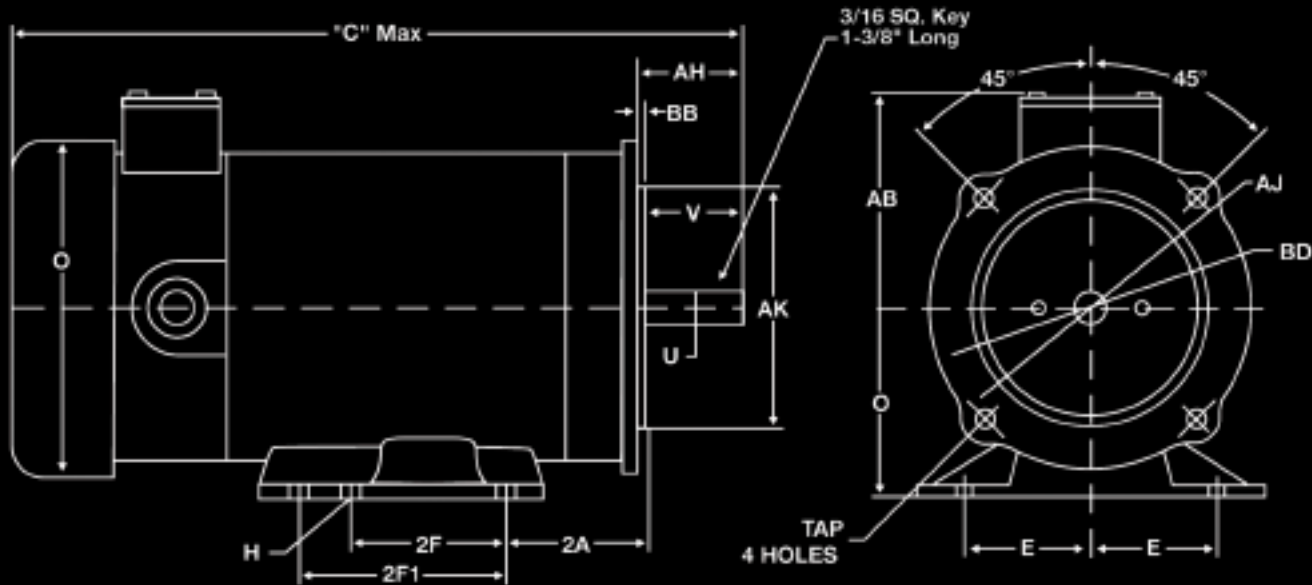

SABINA

Motors & Controls

Always Driven

SABINA

Motors & Controls

HP	1/4-FC	1/4-NV	1/3-FC	1/3-NV	1/2-FC	1/2-NV	3/4	1	1.5	2	3
D	3.5	3.5	3.5	3.5	3.5	3.5	3.5	3.5	3.5	3.5	3.5
E	2.44	2.44	2.44	2.44	2.44	2.44	2.44	2.44	2.75	2.75	2.75
2F	3	3	3	3	3	3	3	4	4	4	4
2F1	-	-	-	-	-	-	-	5	5	5	5
H	11/32	11/32	11/32	11/32	11/32	11/32	11/32	11/32	11/34	11/34	11/34
O	5.625	-	5.625	-	5.625	-	5.625	5.625	7	7	7
U	.625	.625	.625	.625	.625	.625	.625	.625	.875	.875	.875
V	1.875	1.875	1.875	1.875	1.875	1.875	1.875	1.875	2	2	2
AB	4	4	4	4	4	4	4	4	4.5	4.5	4.5
AH	2.063	2.063	2.063	2.063	2.063	2.063	2.063	2.063	2.120	2.120	2.120
AJ	5.875	5.875	5.875	5.875	5.875	5.875	5.875	5.875	5.875	5.875	5.875
AK	4.500	4.500	4.500	4.500	4.500	4.500	4.500	4.500	4.500	4.500	4.500
BA	2.750	2.750	2.750	2.750	2.750	2.750	2.750	2.750	2.750	2.750	2.750
BB	.125	.125	.125	.125	.125	.125	.125	.125	.125	.125	.125
BD	6.14	6.14	6.14	6.14	6.14	6.14	6.14	6.14	6.14	6.14	6.14
TAP	375-16	375-16	375-16	375-16	375-16	375-16	375-16	375-16	375-16	375-16	375-16
C	11.625	11.181	11.625	11.181	12.438	12.010	13.938	14.750	16	16.750	17.720